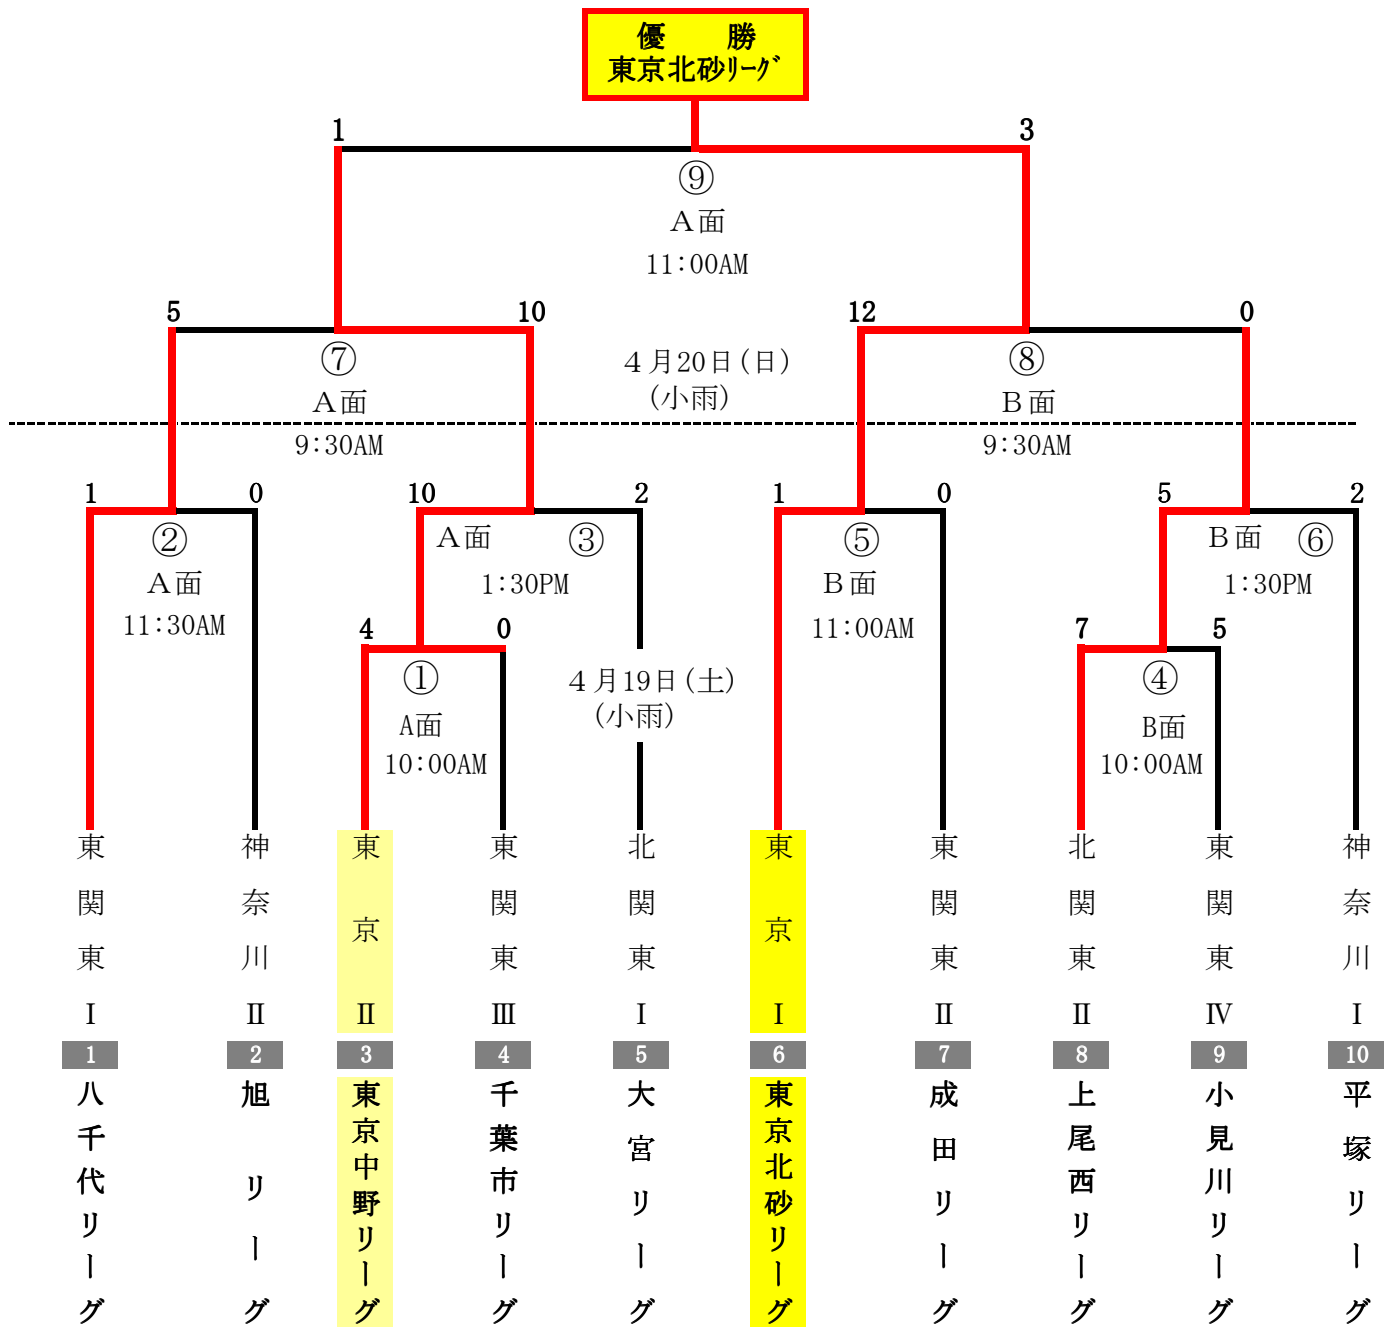

# 2008年度 ミズノ杯リトルリーグ春季関東選手権大会

試合時間
9:30AM
11:00AM
1:00PM

	平成20年4月19日	平成20年4月20日
A面 大会本部	① ② ③	⑦ ⑨
B面	④ ⑤ ⑥	⑧