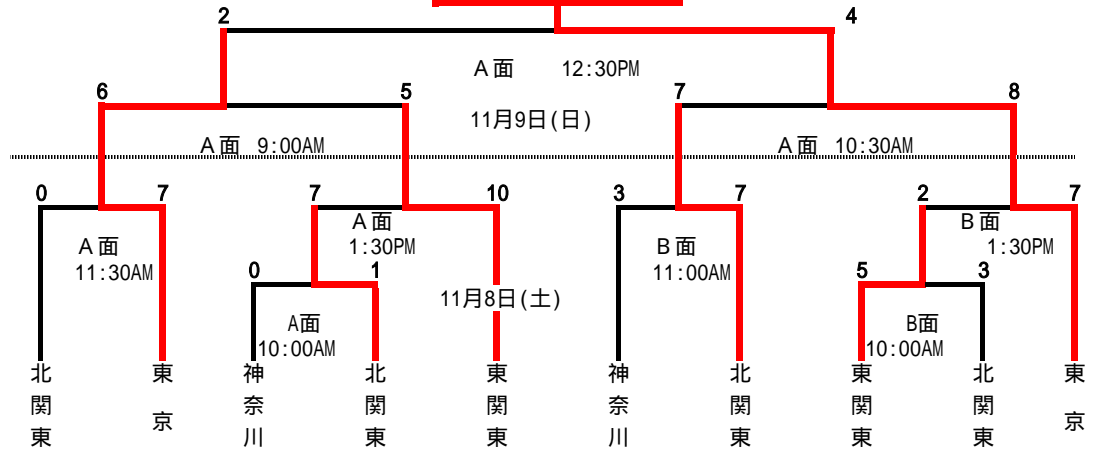

2008年ミスノ杯リトルリーグ秋季関東選手権大会

主管・北関東連盟

開催日時:平成20年11月8日(土)・9日(日)、開会式8日・9:00時開始

会場:川口市菅野球場・川口市ソフトボール場他

優勝
武蔵府中リーグ

1	2	3	4	5	6	7	8	9	10
大宮 リ ー グ	東京 中 野 リ ー グ	横 浜 青 葉 リ ー グ	越 谷 リ ー グ	千 葉 市 リ ー グ	磯 子 港 南 リ ー グ	川 口 リ ー グ	銚 子 リ ー グ	朝 霞 リ ー グ	武 蔵 府 中 リ ー グ

試合時間
9:30AM
11:00AM
1:00PM

	平成20年11月8日	平成20年11月9日
A面、大会本部		
B面		