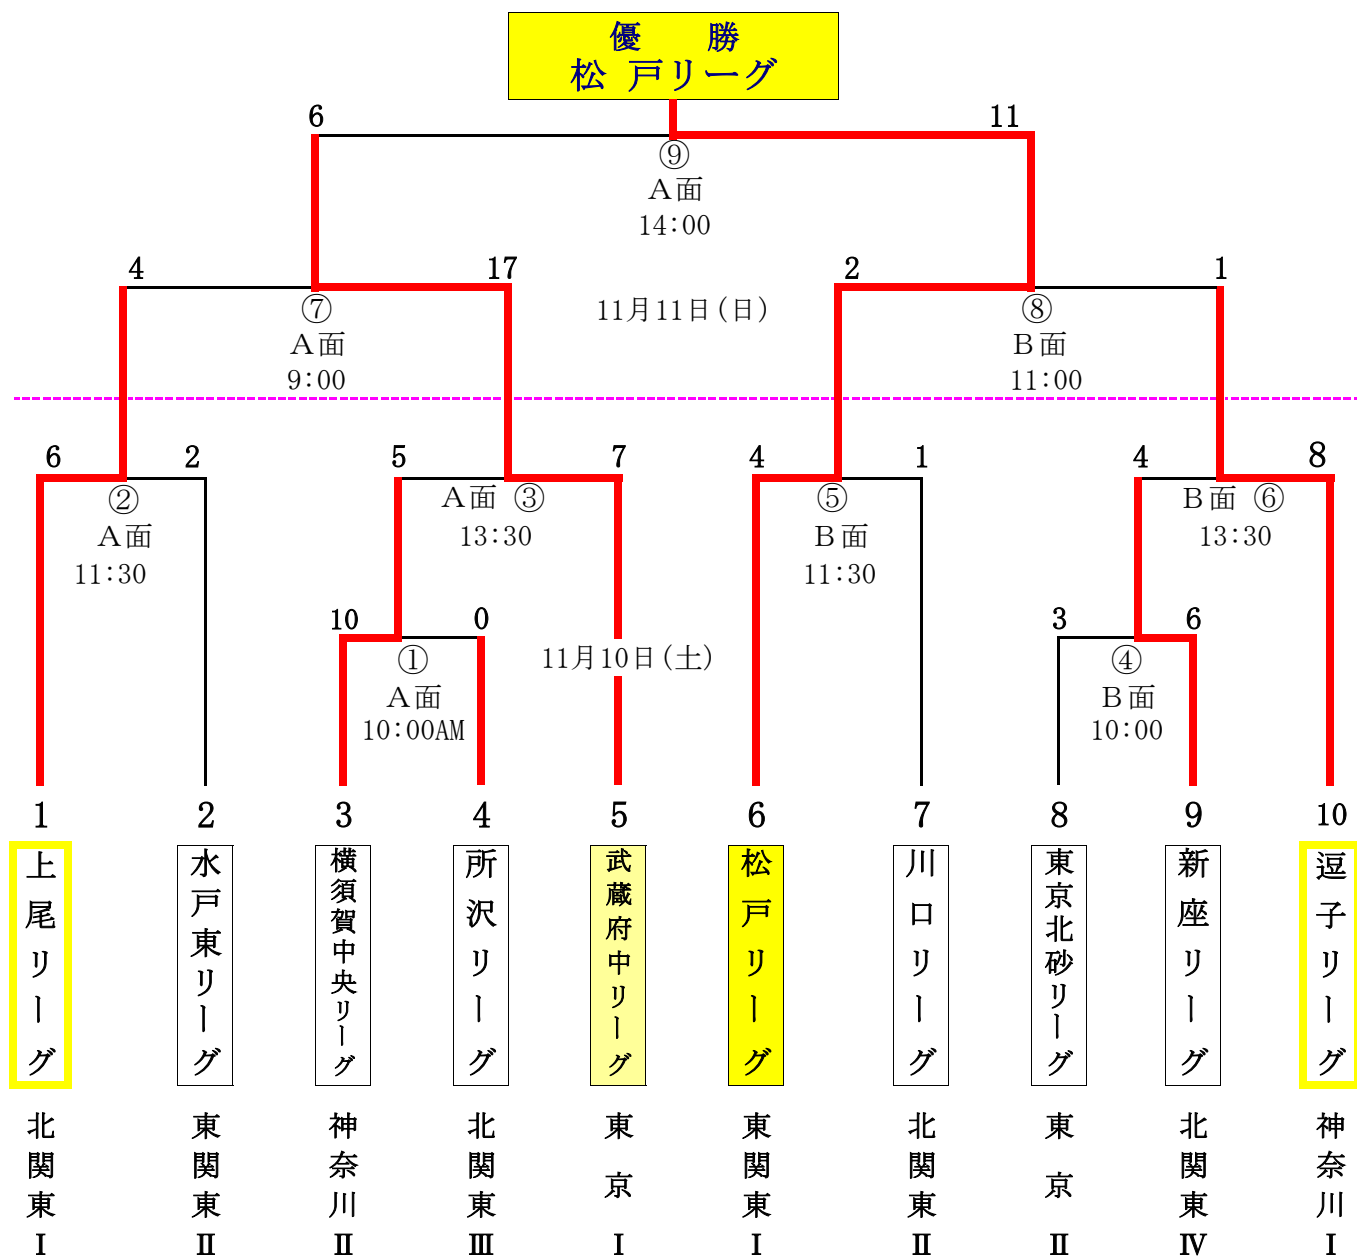

2012年

ミズノ杯リトルリーグ秋季関東選手権大会

主管、北関東連盟 新座市馬場運動場

| | |
|-----|-------|
| 11月 | 試合時間 |
| 10日 | 10:00 |
| | 11:30 |
| | 13:30 |

| | |
|-----|-------|
| 11月 | 試合時間 |
| 11日 | 9:00 |
| | 11:00 |
| | 14:00 |

| | | |
|----|-------------|--------------|
| | 平成24年11月10日 | 平成24年11月11日 |
| A面 | ① ② ③ | 新座市馬場運動場 ⑧ ⑨ |
| B面 | ④ ⑤ ⑥ | 所沢市航空公園 ⑦ |

開催日時：平成24年11月10日(土)、11月11日(日) 2日間 雨天の場合当日朝6時に決定

開会式11月10日(土)午前8時30分集合、9時00分スタート

大会会場：埼玉県新座市馬場運動場

優勝：松戸リーグ
 準優勝：武蔵府中リーグ
 3位：上尾リーグ
 3位：逗子リーグ

<優勝：松戸リーグ>